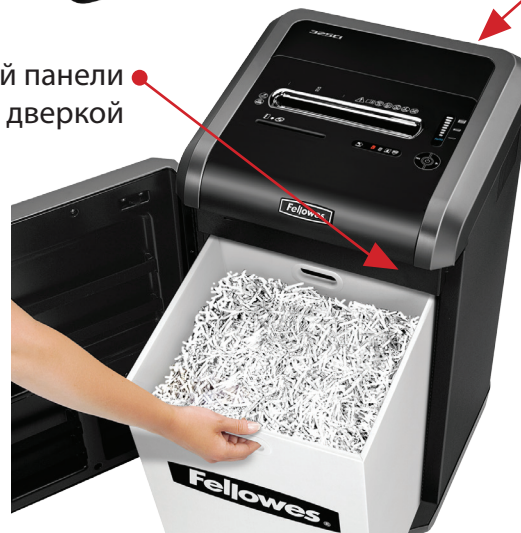

Места расположения шильда с серийным номером на корпусе shreddera

Шильд с серийным номером

Серийный номер находится под штрих кодом

На днище режущего блока

На днище режущего блока

На передней панели за дверкой

На задней стенке